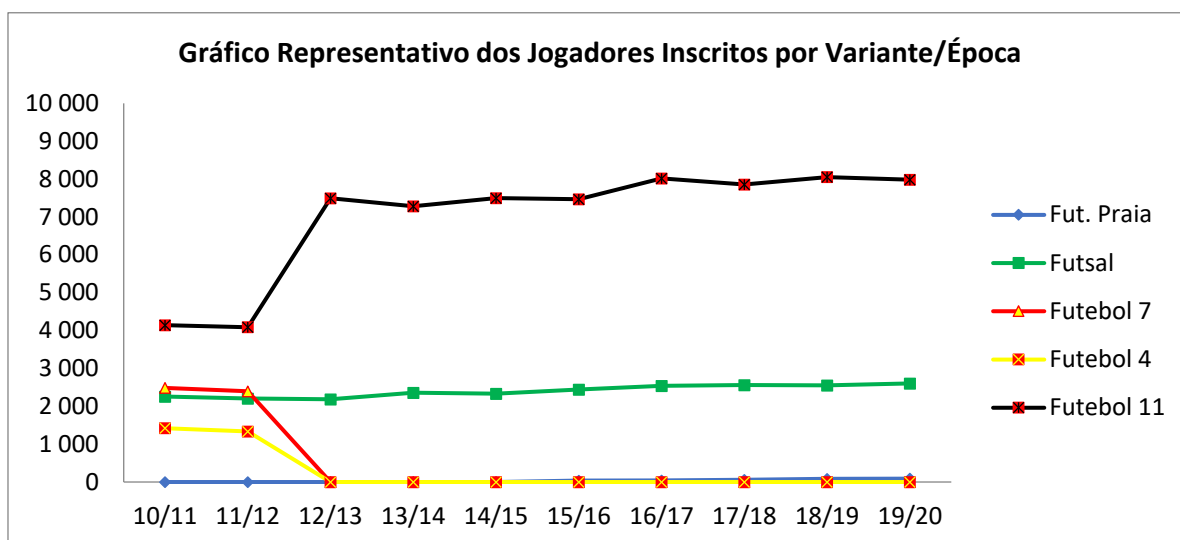

Jogadores Inscritos

Últimas 10 épocas

ÉPOCA	SENIORES	JUNIORES	JUVENIS	INICIADOS	INFANTIS	BENJAMINS	TRAQUINAS	PETIZES	TOTAIS
10/11	2.635	1.183	1.223	1.381	1.578	1.506	1.140	285	10.931
11/12	2.345	1.116	1.197	1.327	1.620	1.458	1.137	358	10.558
12/13	2.152	918	1.231	1.481	1.433	1.480	1.140	361	10.196
13/14	2.155	1.045	1.262	1.480	1.359	1.417	1.126	340	10.184
14/15	2.285	987	1.342	1.395	1.398	1.452	1.078	400	10.337
15/16	2.242	998	1.368	1.310	1.518	1.475	1.118	449	10.478
16/17	2.271	1.122	1.289	1.455	1.564	1.506	1.236	652	11.095
17/18	2.201	1.056	1.260	1.519	1.556	1.492	1.239	689	11.012
18/19	2.300	947	1.321	1.478	1.529	1.507	1.346	751	11.179
19/20	2.276	988	1.341	1.454	1.507	1.498	1.367	698	11.129

Jogadores por Variante e por Género

MASCULINOS

ÉPOCA	FUTEBOL 11	FUT PRAIA	FUTSAL	FUTEBOL 7	FUTEBOL 4	TOTAL
10/11	4142	0	2256	2486	1421	10305
11/12	4088	0	2203	2396	1332	10019
12/13	7491	0	2184	0	0	9675
13/14	7281	0	2358	0	0	9639
14/15	7497	0	2332	0	0	9829
15/16	7465	35	2440	0	0	9940
16/17	8016	39	2540	0	0	10595
17/18	7857	59	2559	0	0	10475
18/19	8053	84	2552	0	0	10689
19/20	7981	90	2603	0	0	10674