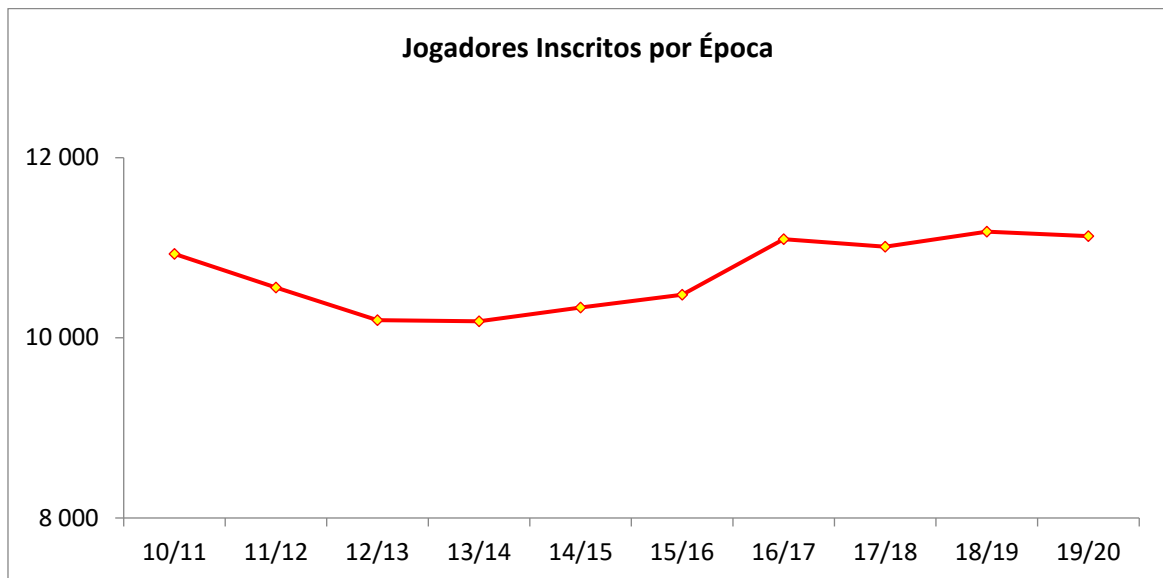

Jogadores Inscritos

Últimas 10 épocas

ÉPOCA	SENIORES	JUNIORES	JUVENIS	INICIADOS	INFANTIS	BENJAMINS	TRAQUINAS	PETIZES	TOTAIS
10/11	2.635	1.183	1.223	1.381	1.578	1.506	1.140	285	10.931
11/12	2.345	1.116	1.197	1.327	1.620	1.458	1.137	358	10.558
12/13	2.152	918	1.231	1.481	1.433	1.480	1.140	361	10.196
13/14	2.155	1.045	1.262	1.480	1.359	1.417	1.126	340	10.184
14/15	2.285	987	1.342	1.395	1.398	1.452	1.078	400	10.337
15/16	2.242	998	1.368	1.310	1.518	1.475	1.118	449	10.478
16/17	2.271	1.122	1.289	1.455	1.564	1.506	1.236	652	11.095
17/18	2.201	1.056	1.260	1.519	1.556	1.492	1.239	689	11.012
18/19	2.300	947	1.321	1.478	1.529	1.507	1.346	751	11.179
19/20	2.276	988	1.341	1.454	1.507	1.498	1.367	698	11.129

Jogadores por Variante e por Género

MASCULINOS

ÉPOCA	FUTEBOL 11	FUT PRAIA	FUTSAL	FUTEBOL 7	FUTEBOL 4	TOTAL
10/11	4142	0	2256	2486	1421	10305
11/12	4088	0	2203	2396	1332	10019
12/13	7491	0	2184	0	0	9675
13/14	7281	0	2358	0	0	9639
14/15	7497	0	2332	0	0	9829
15/16	7465	35	2440	0	0	9940
16/17	8016	39	2540	0	0	10595
17/18	7857	59	2559	0	0	10475
18/19	8053	84	2552	0	0	10689
19/20	7981	90	2603	0	0	10674